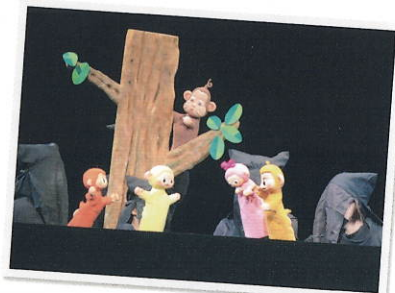

こぐまの劇場通信

2023
3・4
月号
No.278

製作から、劇場での上演まで人形劇、演ってみませんか？ **受講生・団員募集**

大人 初心者のための人形劇講座

初心者を対象とした全14回の講座です。グループに分かれ、実際に人形劇を作ります。作品選び、脚本、人形作りから上演までの基本を楽しく学びます。グループ単位での参加もお待ちしております。

【日程】4月20日(木)～7月15日(土)毎週木曜日 ※5月4日(木)は休講
7月14日(金)リハーサル/7月15日(土)修了記念公演
【時間・場所】①昼コース 10時～12時 やまびこ座
②夜コース 19時～21時 こぐま座
【対象】18歳以上の方で人形劇に興味のある方、①②各10名(高校生不可)
【受講料】4,000円(材料費等実費負担あり)

参加申込 4月5日(水)より電話受付開始
【申込先】①昼コース:やまびこ座/②夜コース:こぐま座

こども こぐま座こども人形劇団

子どもたちで人形劇団を結成! 人形劇やいろんなお話をつくって上演します。工作が好きな子、人形劇をやってみてみたい子、初めて参加する子も大歓迎! みんなで楽しく人形劇づくりをしよう!

【日時】5月24日(水)～令和6年3月3日(日)毎週水曜日 午後4時30分～6時30分
※3月3日(日)は発表会
【場所】こぐま座
【対象】小学3年生～6年生
【定員】15名
【参加費】3,000円(年会費)

3月18日(土)・19日(日)
交通安全人形劇
「ゴリちゃんのしっぱい」ほか
ばびぶ&てぶくろ

ゴリちゃんのしっぱいをもとに交通安全を楽しく学んで、新年度のスタートを迎えよう! みんな大好きな腹話術のゴン太くんもやってきます。

4月8日(土)・9日(日)
人形劇「まんまるパン」ほか
てんてこまい

おなかをすかせて帰ってきたおじいさんに、おばあさんはまんまるパンを焼いてあげました。食べるのを楽しみにしていたのに、まんまるパンは元気に外に飛び出してしまいます。調子にのったまんまるパンは…? 楽しい音楽いっぱいの人形劇です。

ともだちがほしいさびしんぼうのキツネ。強引だけど本当は優しいオオカミがひとりぼっちのクマと出会います…。二人は本当のともだちになれるのでしょうか。

4月29日(土)・30日(日)
人形劇「はなさかじいさん」ほか
パステル

ある日、畑仕事をしていたおじいさんが、犬のポチが「ここほれワンワン」と吠えたところを掘ってみると…。それを見ていた欲張りなおじいさんは犬を借りて畑を掘ります。さて、それからどんな事が起きるかお楽しみに!