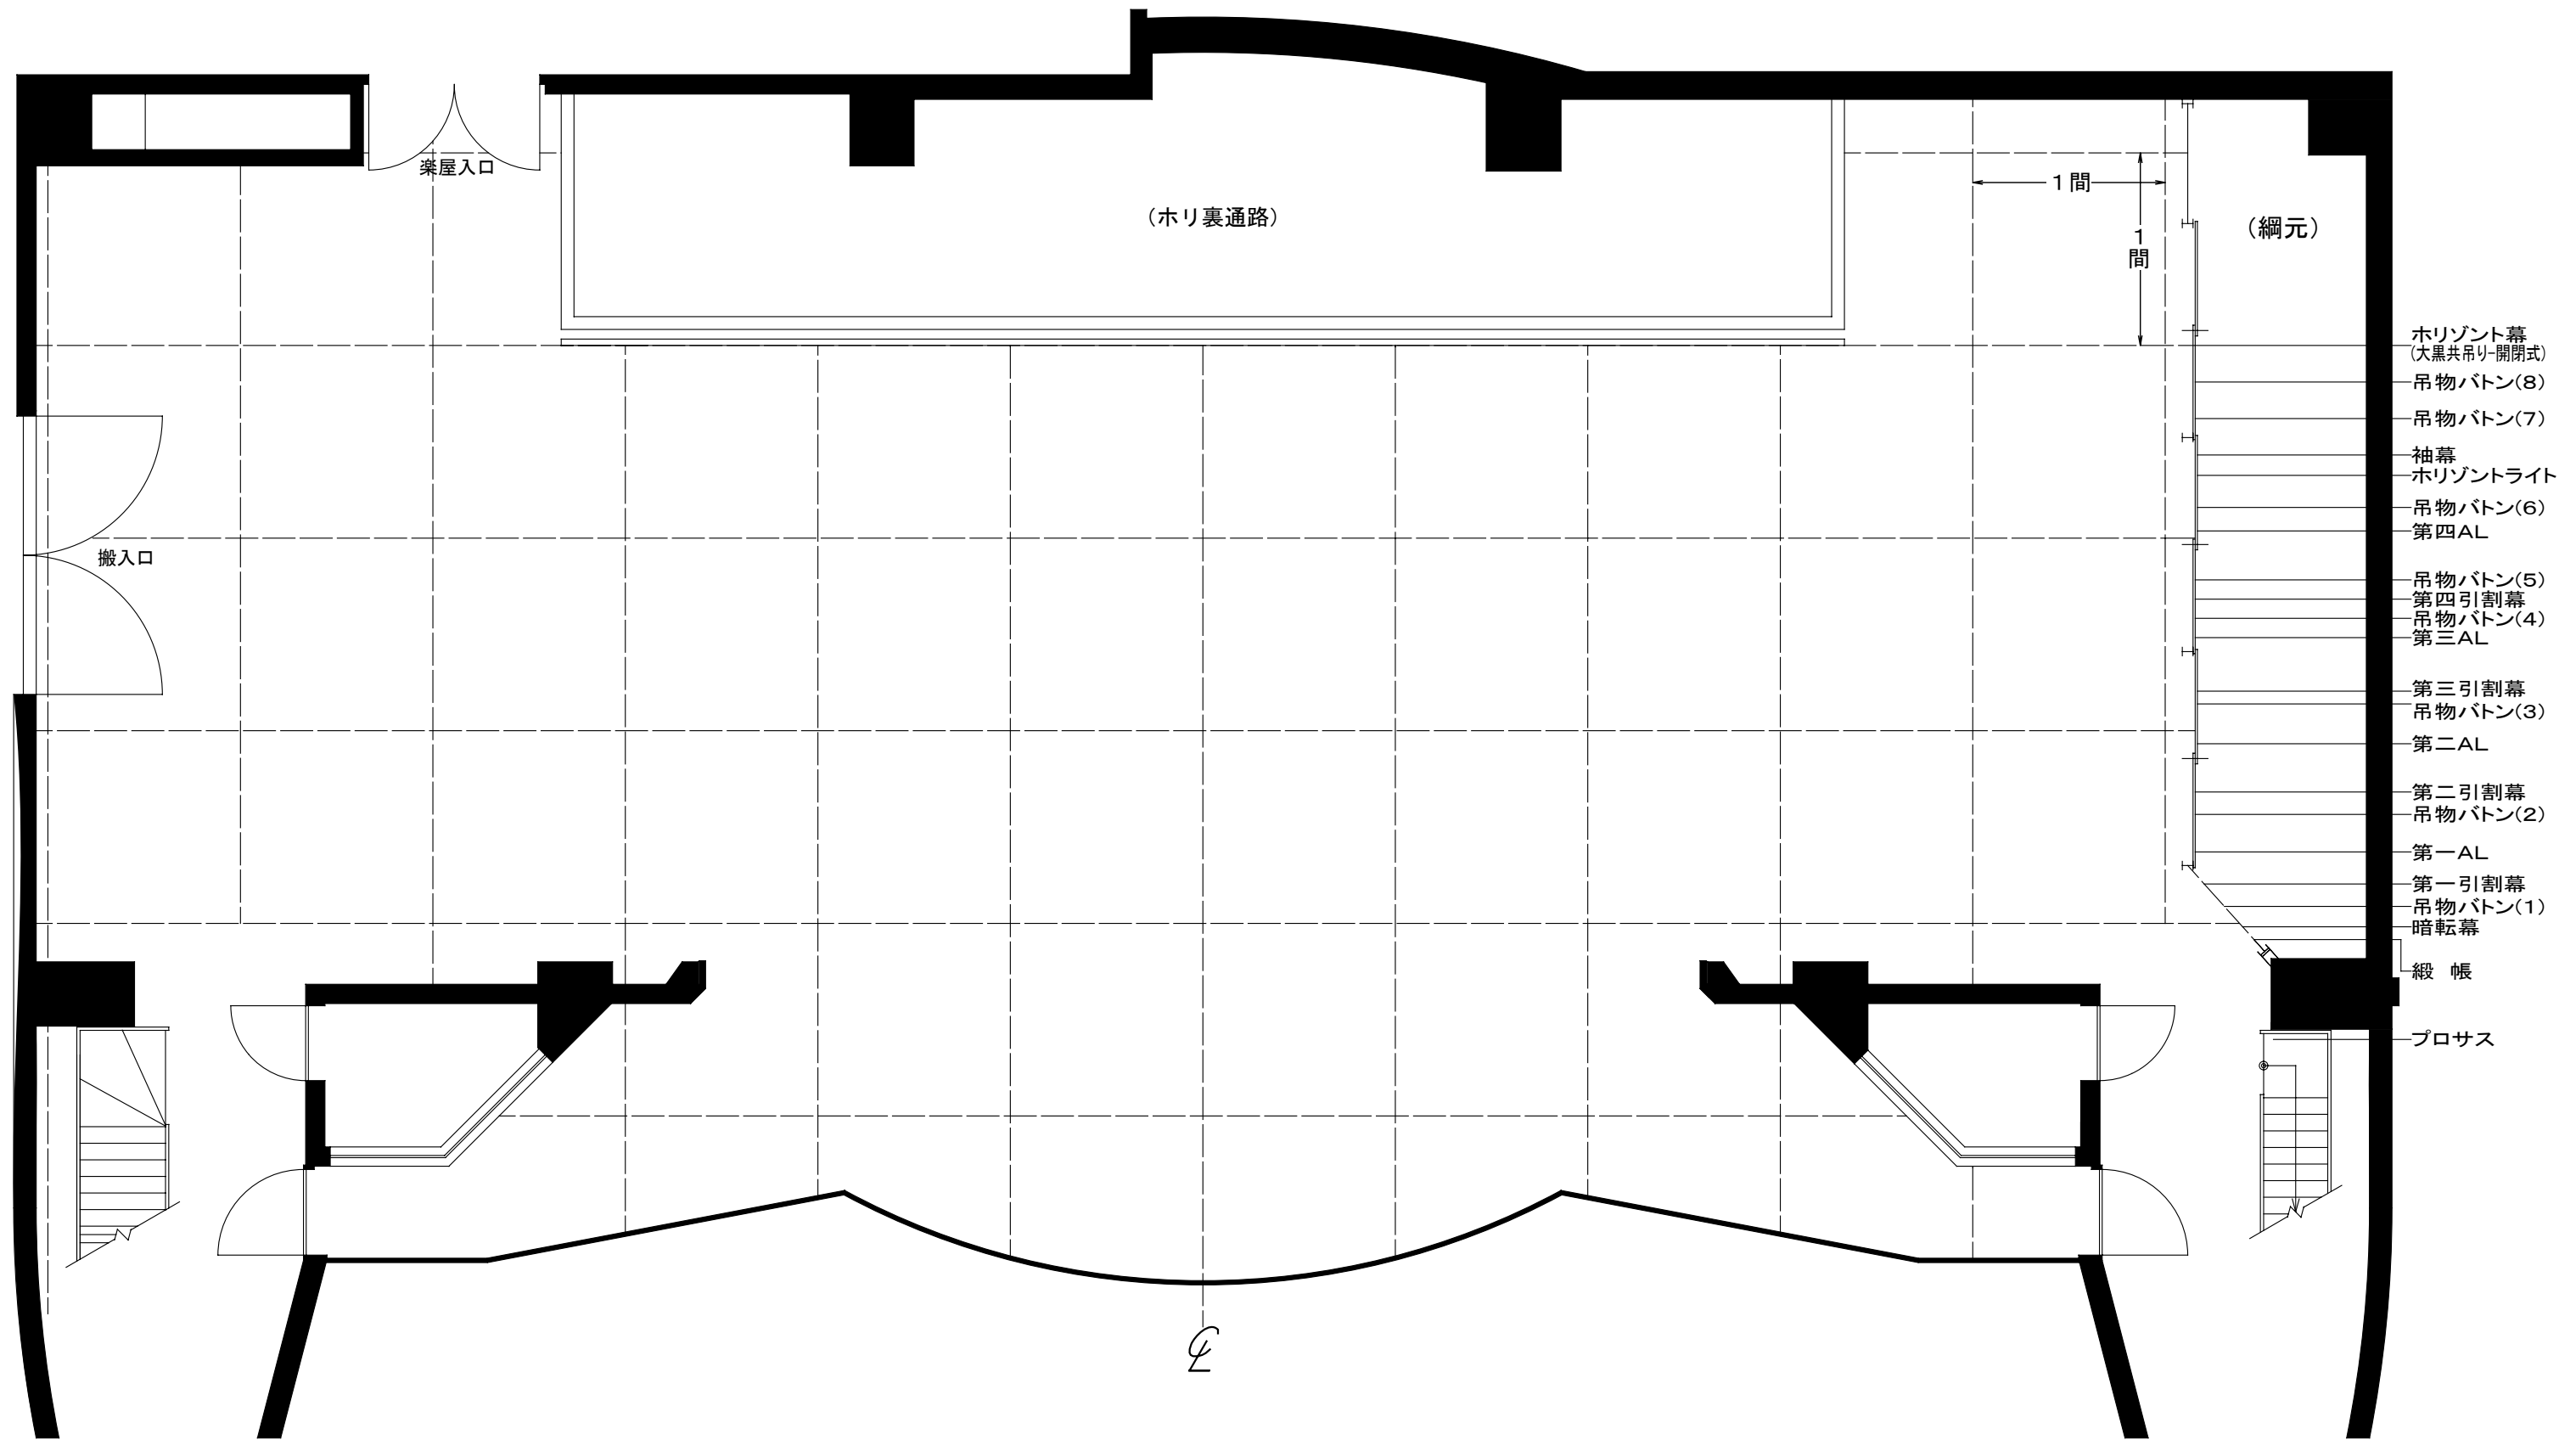

札幌市こどもの劇場やまびこ座 舞台平面図 (縮尺 1/60)

開口(プロセニウム) 9.3m / 奥行き(緞帳-大ホリ) 5.6m / 高さ 4.5m

- 水平幕 (大黒共吊り-開閉式)
- 吊物バトン(8)
- 吊物バトン(7)
- 袖幕
- 水平ライト
- 吊物バトン(6)
- 第四AL
- 吊物バトン(5)
- 第四引割幕
- 吊物バトン(4)
- 第三AL
- 第三引割幕
- 吊物バトン(3)
- 第二AL
- 第二引割幕
- 吊物バトン(2)
- 第一AL
- 第一引割幕
- 吊物バトン(1)
- 暗転幕
- 緞帳
- プロサス