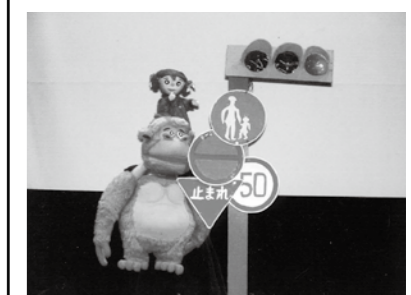

札幌市こども人形劇場こぐま座公演スケジュール

人形劇場
こぐま座

月日	開演時間	演目	上演団体	入場料
3/5(土)	午後2時 午後7時	やまびこ座・こぐま座プロデュース 北海道の人形劇シリーズ Part2 「モイモイ・オーシャン・パラダイス」		こども(5歳以上高校生以下) 800円 (前売600円) 大人(18歳以上) 1,200円 (前売1,000円) 親子ペア券1,300円
6(日)	午前11時 午後2時			
12(土)	午前11時 午後2時	人形劇 「おこんじょうるり」	夢運	3歳以上 300円
13(日)	午前11時	ほか		
20(日)	午後2時	《こぐま座こども人形劇団発表会》 人形劇 「どろぼうがっこう」	ほか	18歳以上 300円 高校生以下無料
21(月・祝)	午前11時 午後2時	人形街頭紙芝居とアコーディオン演奏 「そんごくう」	HTP	3歳以上 300円
23(水)		《幼児のためのちいさな劇場》 人形劇 「トラックとらすけ」		
24(木)	午前11時	音楽人形劇 「はらべこあおむし」	ぼおぼぶ	2歳以上 300円
26(土)	午前11時 午後2時	交通安全人形劇 「ゴリちゃんのしっぱい」 腹話術 「交通安全だよ!ゴン太くん」	はびぶ&てぶくろ	3歳以上 400円 ※新入園・新入学の方無料ご招待
27(日)	午前11時	ほか		
29(火)	午前11時 午後2時	人形劇 「かさじぞう」	人形劇団クスクス (秋田県・専門劇団)	こども(3歳以上) 600円 (前売500円) 大人(18歳以上) 1,000円 (前売800円)
30(水)	午前11時			
31(木)	午前11時 午後2時	おめでとう公演 人形劇 「しごとのとりかえっこ~ノルウェー民話~」	はべつとグース	3歳以上 400円 ※新入園・新入学の方無料ご招待
4/1(金)	午前11時			
2(土)	午前11時 午後2時	おめでとう公演 人形劇 「つるのおんがえし」 「ジャックと豆の木」	ピトジャン ピトジョ	3歳以上 400円 ※新入園・新入学の方無料ご招待
3(日)	午後2時			
9(土)	午後2時	人形劇 「うぬぼれねずみのチュウ」	ひよっこ	3歳以上 400円
10(日)	午前11時 午後2時			
16(土)	午前11時 午後2時	人形劇 「山姥と小僧さん」 「あっちゃんとおそぼう」	プランコ	3歳以上 400円
17(日)	午前11時			
23(土)	午前11時 午後2時	人形劇 「コン吉くんのおぼけだぞー」 腹話術 「さとる君とおそぼう」	はびぶ & 真田のおっちゃん	3歳以上 400円
24(日)	午前11時			
27(水)		《幼児のためのちいさな劇場》 人形劇 「おおきなかぶ」	やまびこ座 読み語りの会	2歳以上 300円
28(木)	午前11時	ほか		
29(金・祝)	午前11時 午後2時	人形劇 「花さかじいさん」 「ミミとモモのはたけ」	パステル	3歳以上 400円
30(土)	午後2時			
5/1(日)	午前11時			

開場は開演の30分前です。出演団体の都合で演目が変わる場合があります。※前売のある公演については、電話での御予約もできます。

春一番!おめでとう公演
3月26日(土)27日(日)こぐま座
はびぶ&てぶくろ

人形劇「ゴリちゃんのしっぱい」ほか
新年度のスタートはこの人形劇!毎年恒例の交通安全人形劇「ゴリちゃんのしっぱい」。みんな大好き腹話術のゴン太くんもやってきます。

3月31日(木)・4月1日(金)こぐま座
ぱべつとグース