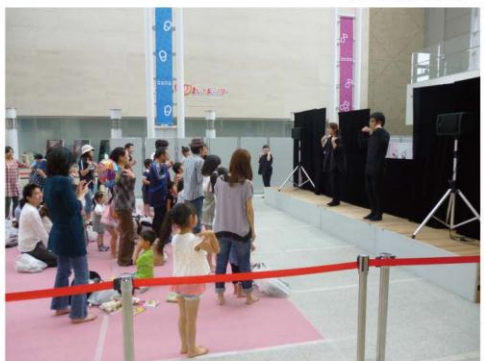

【午後の部】

☆手あそび